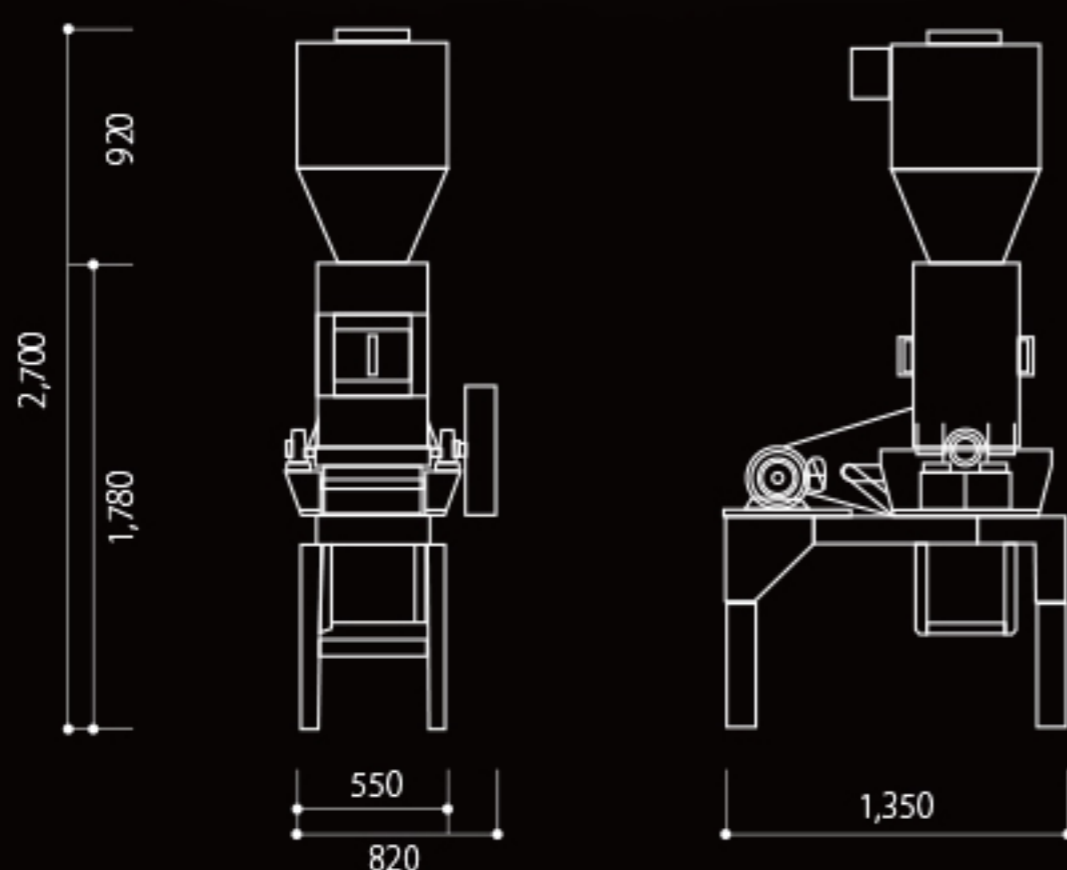

CHESS

PANTHER

FORTH

KAKUSEI

※カラーによって別途オプション費がかかります。

■ 寸法 / YSCK-400 (単位:mm)

■ 寸法 / YSCK-800 (単位:mm)

Specification application number 2008-200589

Format	machine dimension				inlet size	outlet	power requirement	disposal capacity
	length	width	height	weight				
YSCK-400	1,350mm	820mm	1,780mm	480kg	420×390mm	250mm	5.5kw	correspond to 5 inches husker
YSCK-800	1,850mm	1,530mm	2,000mm	1,250kg	430×850mm	300mm	7.5kw	correspond to 6~8 inches husker