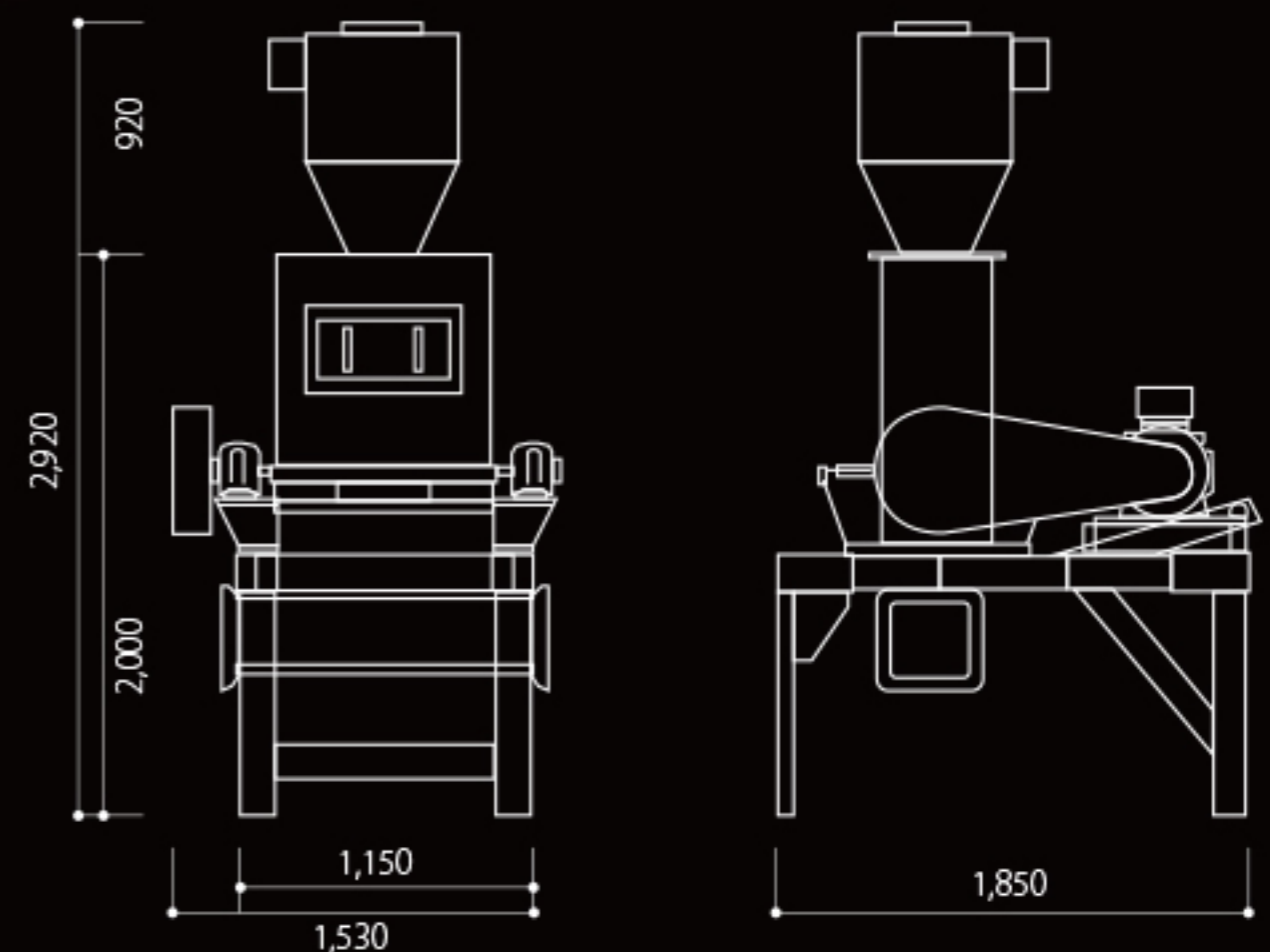

CHESS

PANTHER

FORTH

KAKUSEI

※カラーによって別途オプション費がかかります。

■ 寸法 / YSCK-400 (単位:mm)

■ 寸法 / YSCK-800 (単位:mm)

Specification application number 2008-200589

Format	machine dimension				inlet size	outlet	power requirement	disposal capacity
	length	width	height	weight				
YSCK-400	1,350mm	820mm	1,780mm	480kg	420×390mm	250mm	5.5kw	correspond to 5 inches husker
YSCK-800	1,850mm	1,530mm	2,000mm	1,250kg	430×850mm	300mm	7.5kw	correspond to 6~8 inches husker